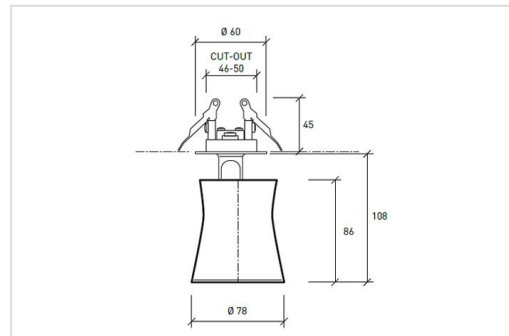

RUNWAY XS-R

Kleine richtbare LED-spot voorzien van inbouw montagevoet. Behuizing van gegoten aluminium afgewerkt met witte of zwarte poedercoating.

Perfect in combinatie met de track-versie [Runway XS](#) en andere producten uit de Runway familie, zijnde [Runway Flex](#), [Runway Line](#) en de spots [Runway S](#).

Technisch

Beschermingsklasse: IP20

Kleurtemperatuur: 2700K, 3000K of 4000K

Kleurweergave: CRI > 92

Garantie

7 jaar fabrieksgarantie

Runway familie

 [Productoverzicht Runway XS-R](#)